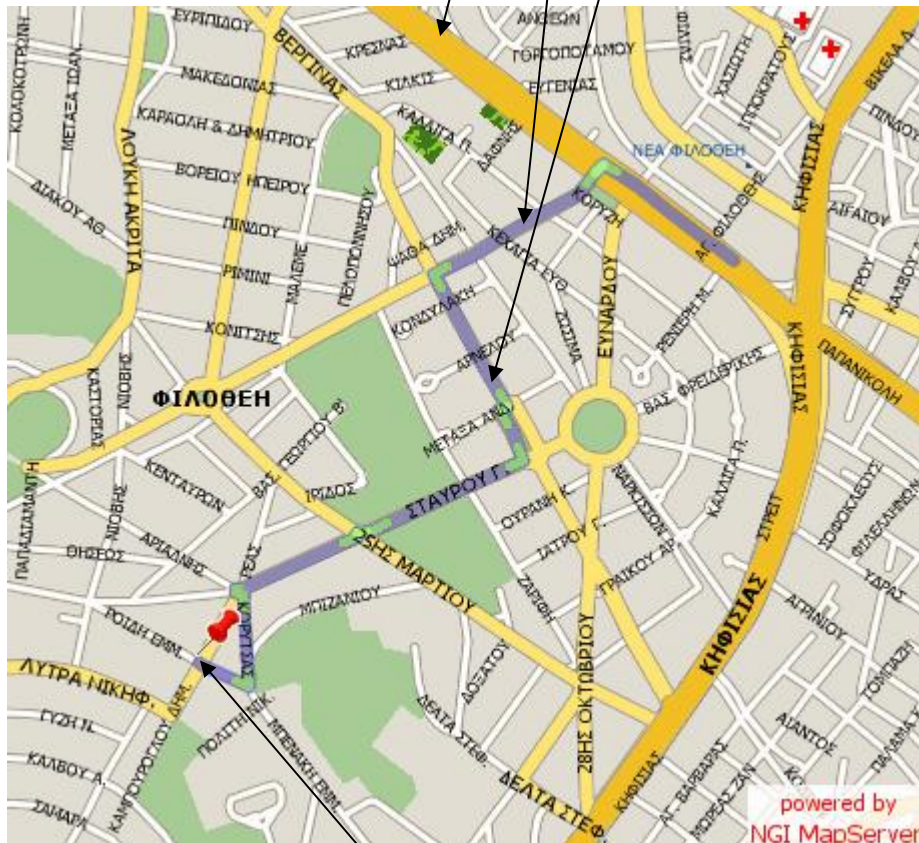

**ΠΡΟΟΡΙΣΜΟΣ: ΡΟΙΔΗ ΕΜΜ. 1, ΨΥΧΙΚΟ**

**Συνολική απόσταση:** 2 km.

**Συνολικός χρόνος:** 5'15"

1		ΛΕΩΦΟΡΟΣ ΚΑΠΟΔΙΣΤΡΙΟΥ & ΚΗΦΙΣΙΑΣ προς Ν. ΙΩΝΙΑ
3		Στρίψτε στην οδό ΒΕΝΙΖΕΛΟΥ ΕΛΕΥΘ.
4		Σε 367 μ. στρίψτε αριστερά στην οδό ΑΓ. ΦΙΛΟΘΕΗΣ
5		Σε 288 μ. στρίψτε δεξιά στην οδό ΜΕΤΑΞΑ ΑΝΔ.
6		Σε 18 μ. στρίψτε αριστερά στην οδό ΑΓ. ΦΙΛΟΘΕΗΣ
7		Σε 107 μ. στρίψτε δεξιά στην οδό ΣΤΑΥΡΟΥ Γ.
8		Σε 318 μ. συνεχίστε ευθεία στην οδό ΧΩΡΙΣ ΟΝΟΜΑ
9		Βγείτε στην 2η έξοδο προς την οδό ΣΤΑΥΡΟΥ Γ.
10		Βγείτε στην 2η έξοδο προς την οδό ΚΟΡΥΤΣΑΣ
11		Σε 179 μ. στρίψτε δεξιά στην οδό ΡΟΙΔΗ ΕΜΜ.
12		Σε 107 μ. φτάνετε στον τελικό προορισμό σας (ΡΟΙΔΗ ΕΜΜ.)

ΚΑΠΟΔΙΣΤΡΙΟΥ

ΕΛ. ΒΕΝΙΖΕΛΟΥ

ΑΓ. ΦΙΛΟΘΕΗΣ

ΠΡΟΟΡΙΣΜΟΣ

powered by  
NGI MapServer